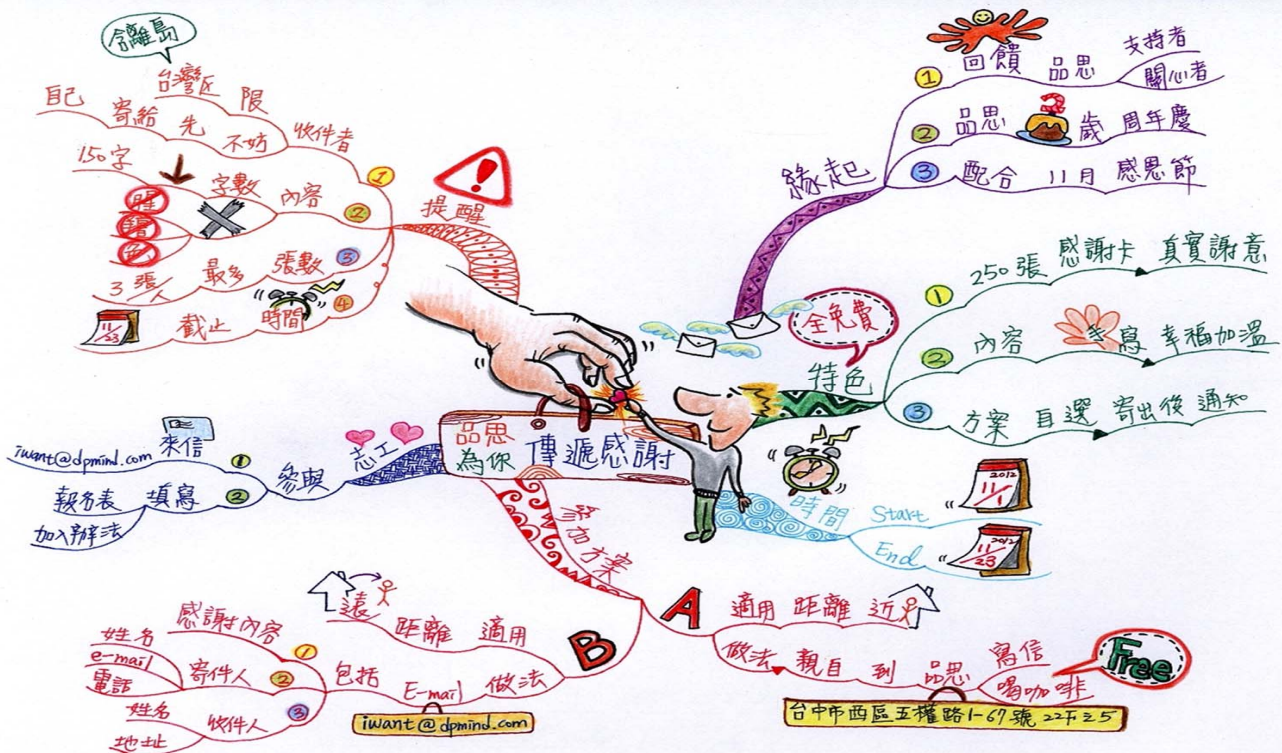

所有的
故事……
都有

所有的故事……都有

壞人=遇上的問題
好人=解決的方案

簡報視覺化

不在於圖片或影像的的使用

而在資訊視覺化的思考，讓講者腦中所想的和讀者所看的一樣

大小

01.

用大小對比來表示目的

位置

02.

用位置變化表現結構

線條

03.

用線條連結表示關係

資訊視覺化

重新排版案例

用神兩現

- 六爻預測中有時候會遇到的情況，或者更多。
- 一般來說是選取其中的一個做為用神來展開事情的判斷，但是婚姻預測比較特殊，兩現常常暗示著更微妙的含義。
- 有應兩次婚姻者，有應三角戀者，有應外遇者，有應過去未來資訊者，有應對方的綜合情況者，也有時候與應期有關。
- 所以不能單純地捨棄一個選擇一個進行判斷。

用神兩現

六爻預測中有時候會遇到用神兩現的情況，或者更多。

一般來說是選取其中的一個做為用神來展開事情的判斷，但是婚姻預測比較特殊，兩現常常暗示著更微妙的含義。