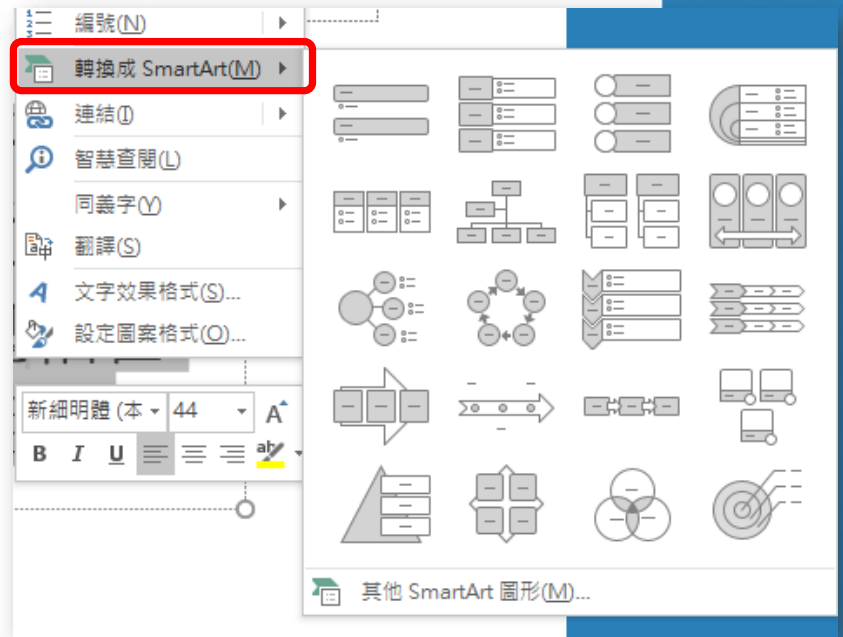

- 七月七日長生殿，
- 在天願作比翼鳥，
- 天長地久有時盡，