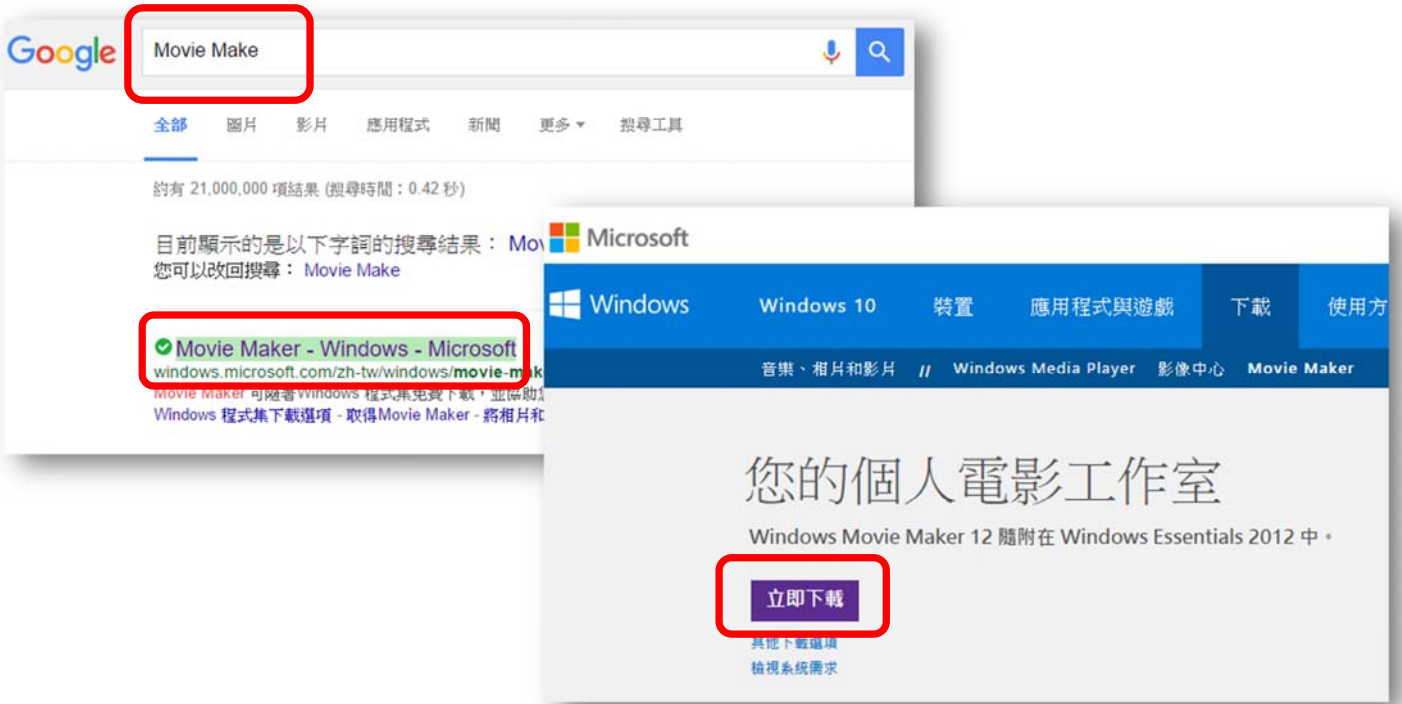

注意

換電腦

危機預防

換電腦後影片無法播放

免費好用的影片軟體

MOVIE
MAKE

轉為WMV檔

插入背景音樂