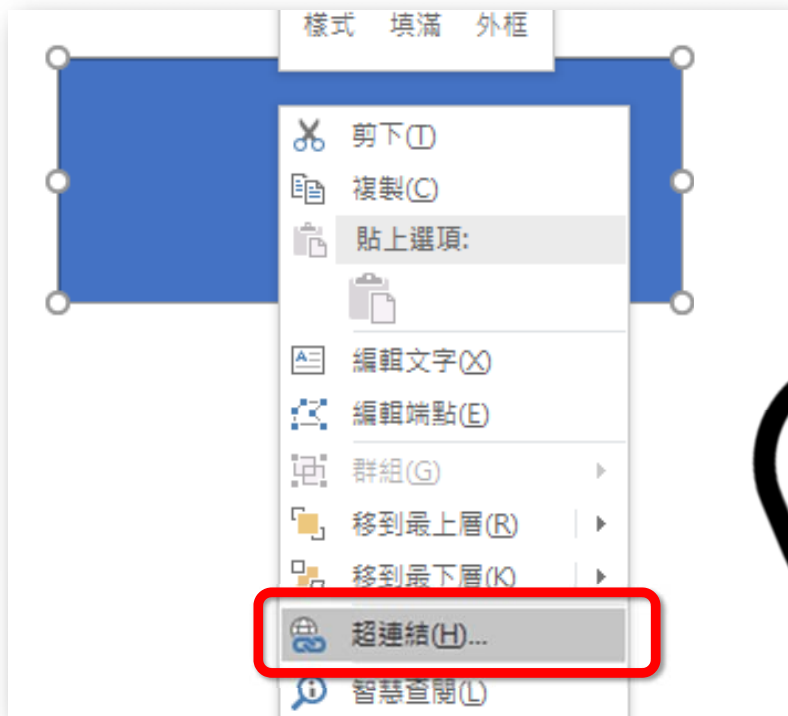

回頭合

開啟另一個天地

將超連結的底線消除

超連結

哪～安捏？

將超連結的底線消除

超連結

**畫一個矩形蓋住
要做超連結的文字之上**