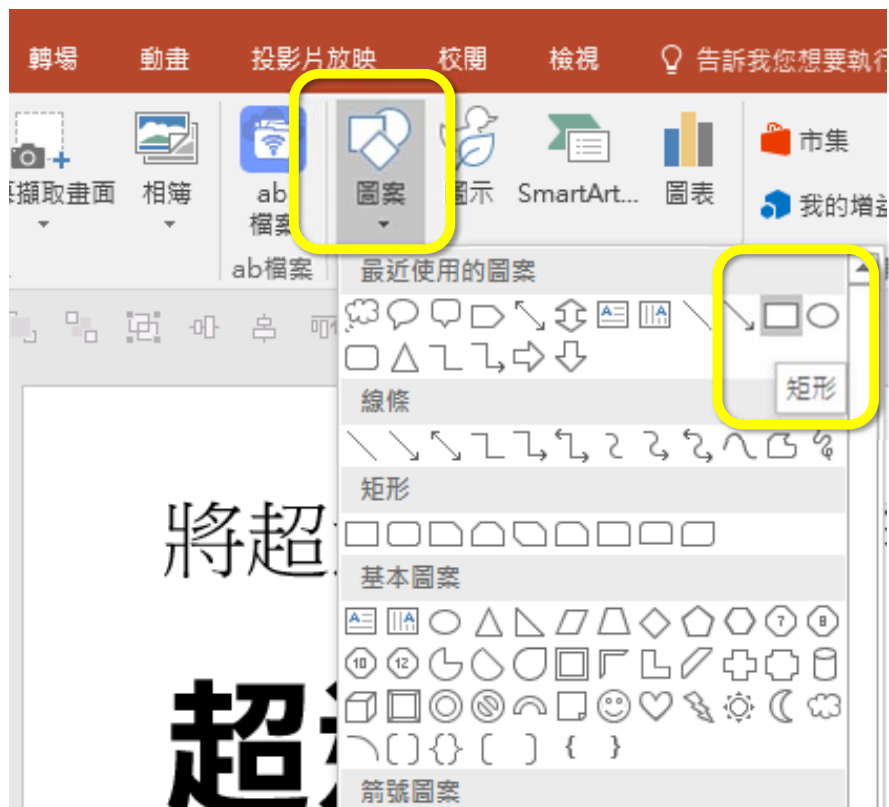

E:\Google 雲端硬碟\投影片課程\11

瀏覽

由此挑選要使用的簡報檔

重複使用投影片

由此插入投影片:

E:\Google 雲端硬碟\蔚青卜卦教學

瀏覽

投影片: 8

回頭合

開啟另一個天地

將超連結的底線消除

超連結

哪～安捏？

將超連結的底線消除

超連結

**畫一個矩形蓋住
要做超連結的文字之上**

矩形上按**右鍵**

將超連結的底線消除

超連結

將超連結的底線消除

超連結

請試著將滑鼠移到
「超連結」字上面

搜圖

火星爺爺の創意補給站: 痞客邦 PIXN...