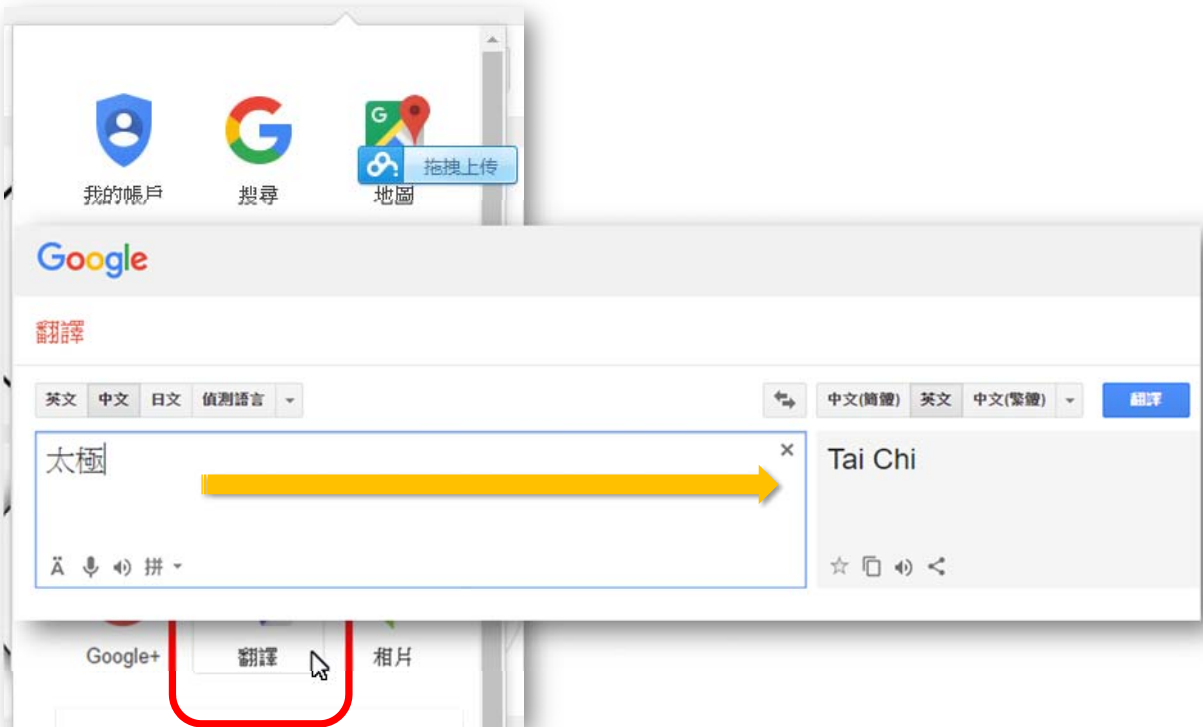

尋找這個圖片的其他尺寸版本:
所有大小 - 中型 - 大型

這個圖片最有可能的推測結果: **創意**

使用翻譯功能

多一種語言，多一種結果

找甚麼樣的相片？

親子天下

夢想 RUN FOR DREAM 零極限

極地超馬選手陳彥博的
熱血人生