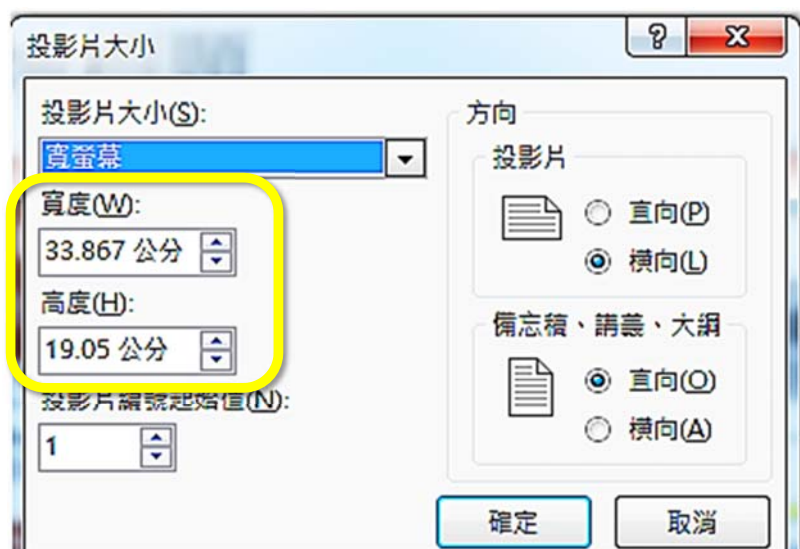

正確佩帶

正面帽朝前
顎下環緊扣
穩固不晃動
視線不可遮

4

施行日期

105.7.1施行
道安第115條2
(105.4.29修訂)

放大視野

萬一沒有寬螢幕選項？

請依圖設定