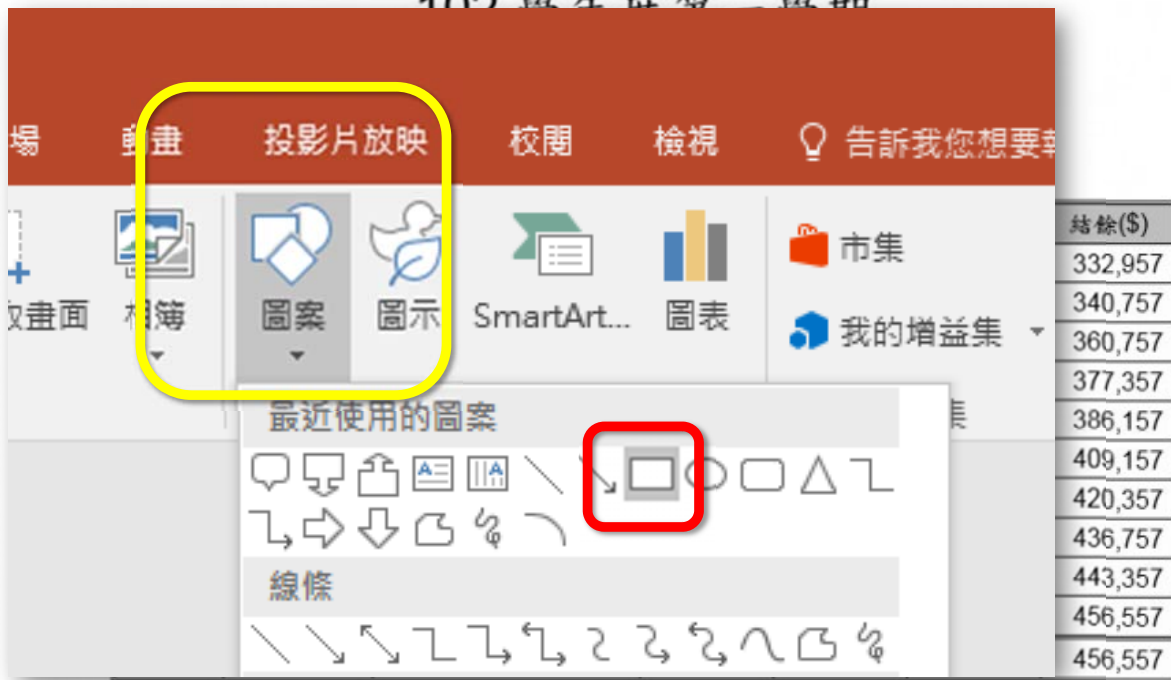

結餘($)
332,957
340,757
360,757
377,357
386,157
409,157
420,357
436,757
443,357
456,557
456,557

會長   副會長   總務長   財務長

按住滑鼠左鍵往下拉

結餘($)
332,957
340,757
360,757
377,357
386,157
409,157
420,357
436,757
443,357
456,557
456,557

會長   副會長   總務長   財務長