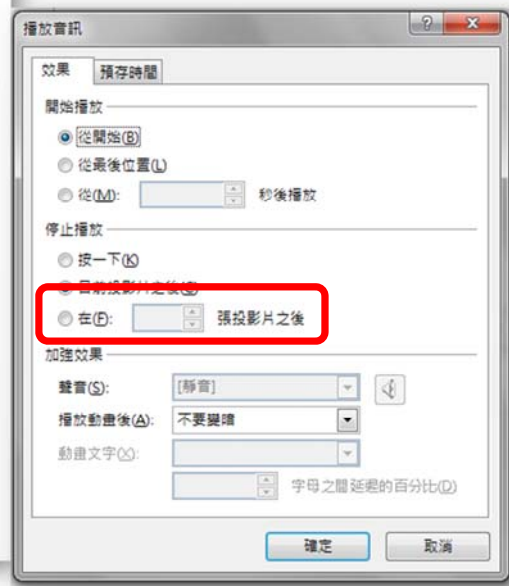

注意

換電腦

危機預防

換電腦後影片無法播放

免費好用的影片軟體

MOVIE
MAKE

轉為WMV檔

插入背景音樂